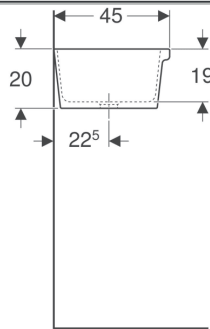

# Lavabo a canale Geberit Publica Elleboro

Figura di esempio

## Proprietà

- Foro di scarico  $\varnothing$  62 mm

## Dati tecnici

Materiale

Gres fine porcellanato

No. art.	Colore / superficie	Foro rubinetteria	Trooppieno	B	B1	B2	H	T
500.899.00.1	Bianco	Senza	Senza	90 cm	85 cm	45 cm	20 cm	45 cm
500.898.00.1	Bianco	Senza	Senza	120 cm	115 cm	60 cm	20 cm	45 cm