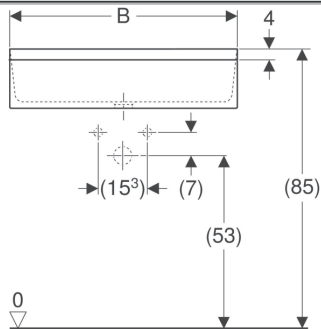

Lavabo a canale Geberit Publica Elleboro

Figura di esempio