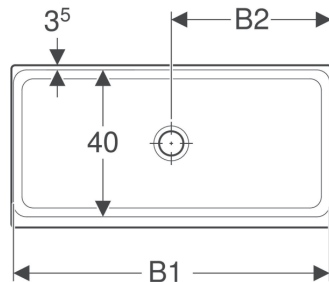

Destinazioni d'uso

- Per il montaggio su ancoraggi a parete o mensole
- Per rubinetterie a parete
- Per scuole e altri istituti di istruzione
- Per l'industria e il commercio

Materiale in dotazione

- Lavabo a canale

Proprietà

- Foro di scarico $\varnothing$ 62 mm

Dati tecnici

Materiale

Gres fine porcellanato

No. art.	Colore / superficie	Foro rubinetteria	Trooppieno	B	B1	B2	H	T
500.899.00.1	Bianco	Senza	Senza	90 cm	85 cm	45 cm	20 cm	45 cm
500.898.00.1	Bianco	Senza	Senza	120 cm	115 cm	60 cm	20 cm	45 cm

- Da completare con piletta Geberit 352.328.08.1, connettore 152.162.16.1 e sifone d50 152.038.16.1 scarico verticale oppure sifone d50 152.039.16.1 scarico orizzontale