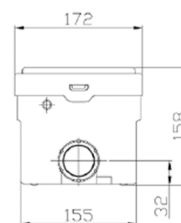

Dimensioni	172x302xh158 mm
Peso	5 kg
Numero di ingressi	2
Ingresso ø	40 mm
Tubo di scarico ø	23 o 28 mm
Potenza motore	250 W
Tensione alimentazione	220-240 V / 50 Hz
Rumorosità	35~50 dBs
Distanza max	50 m
Prevalenza max	5 m *
Portata pompa	100 L/min
Temperatura max	40°