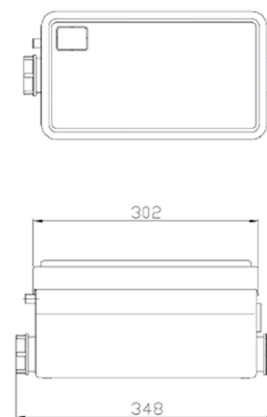

Installabile ovunque

QUASI INVISIBILE

CONSIGLIATO PER:

wc	bidet	lavabo	doccia	lavatrice	lavastoviglie	cucina
×	●	●	●	×	×	×

Caratteristiche tecniche SHOWERTECH

1. Scarico pompa
2. Ingresso utenza
3. Ingresso utenza

Dimensioni	172x302xh158 mm
Peso	5 kg
Numero di ingressi	2
Ingresso ø	40 mm
Tubo di scarico ø	23 o 28 mm
Potenza motore	250 W
Tensione alimentazione	220-240 V / 50 Hz
Rumorosità	35~50 dBs
Distanza max	50 m
Prevalenza max	5 m *
Portata pompa	100 L/min
Temperatura max	40°