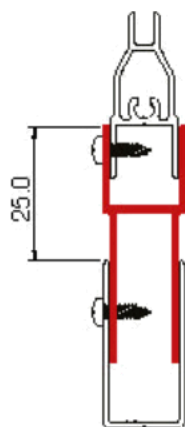

Lunghezza profilo cm. 195.

Profile length cm. 195.

SMERALDA SS
SMERALDA SJ
SMERALDA SZ

SMERALDA
angolo

SMERALDA
parete fissa

SMERALDA SP