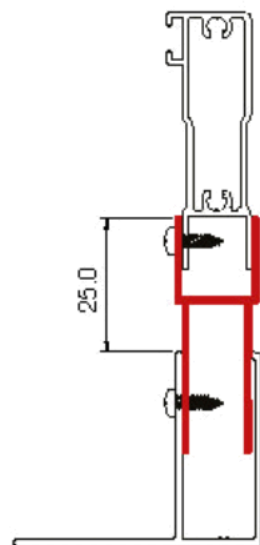

Lunghezza profilo cm. 195.

Profile length cm. 195.

SMERALDA SS
SMERALDA SJ
SMERALDA SZ

SMERALDA
angolo

SMERALDA
parete fissa

SMERALDA SP