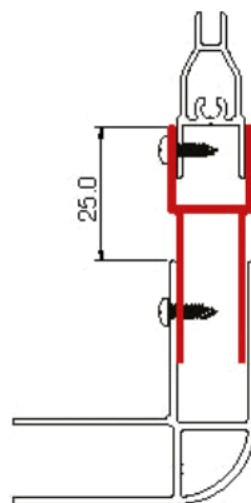

Lunghezza profilo cm. 195.

Profile length cm. 195.

SMERALDA SS
SMERALDA SJ
SMERALDA SZ

SMERALDA
angolo

SMERALDA
parete fissa

SMERALDA SP