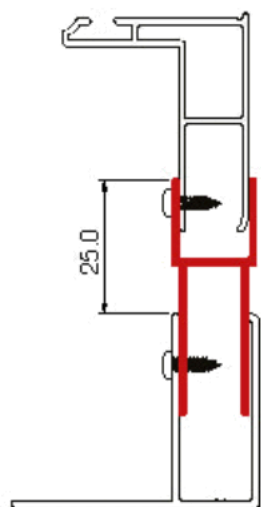

Lunghezza profilo cm. 195.

Profile length cm. 195.

SMERALDA SS
SMERALDA SJ
SMERALDA SZ

SMERALDA
angolo

SMERALDA
parete fissa

SMERALDA SP