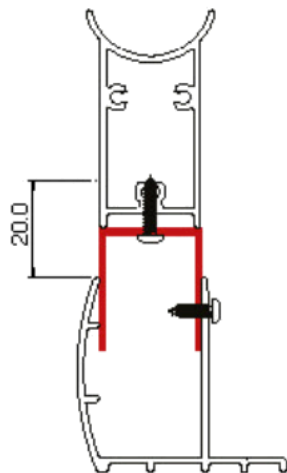

Lunghezza profilo cm. 195.

Profile length cm. 195.

**TONGA**

**LIPARI**

**TONGA**  
**in abbinamento con**  
**parete fissa**

**LIPARI**  
**in abbinamento con**  
**parete fissa**