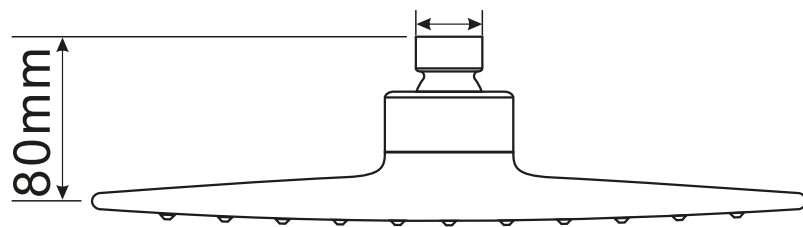

Ø200mm

Ø22mm

Rain