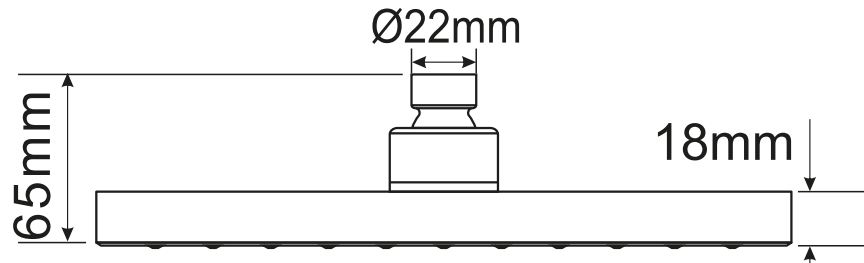

Ø230mm

Rain