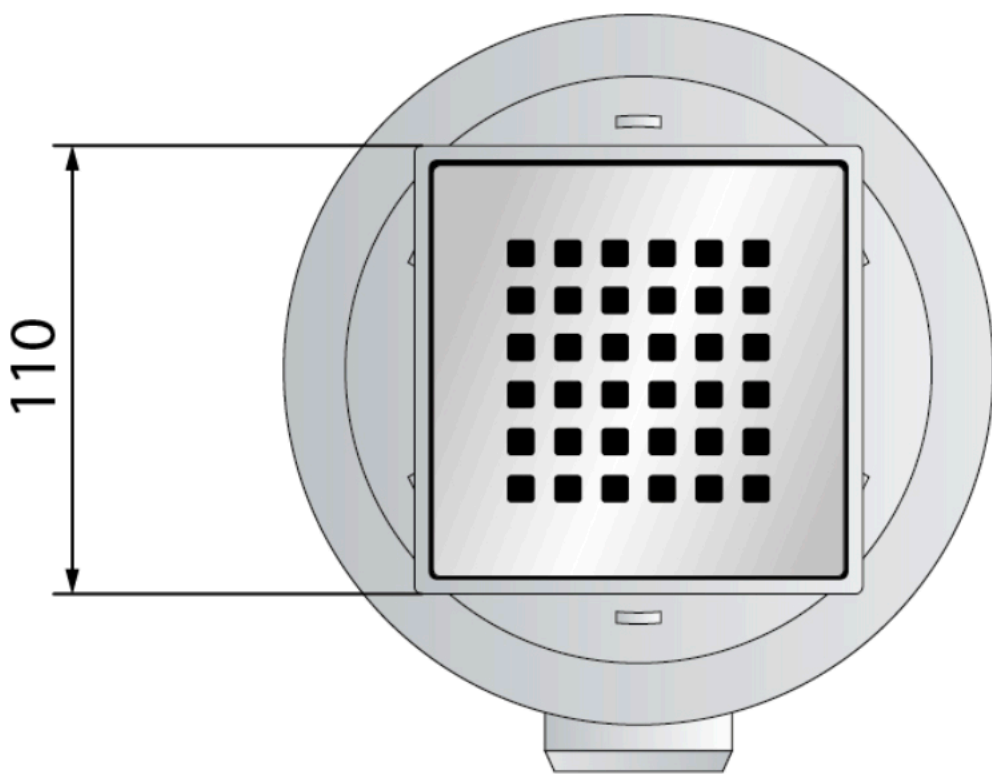

## Miniflow Q

Pozzetto per doccia a pavimento in ABS con impermeabilizzazione a letto sottile

1. griglia 110×110
2. griglia modello Squares in metallo cromato
3. impermeabilizzazione perimetrale a letto sottile
4. sifone estraibile per pulizie periodiche
5. uscita laterale DN50 in ABS
6. altezza di pavimentazione 12÷55
7. ingombro sottotraccia H. 72

Chiusura idraulica (mm)

**35**

Portata d'acqua (l/min)

**36**

Misure

**110×110 × DN50**