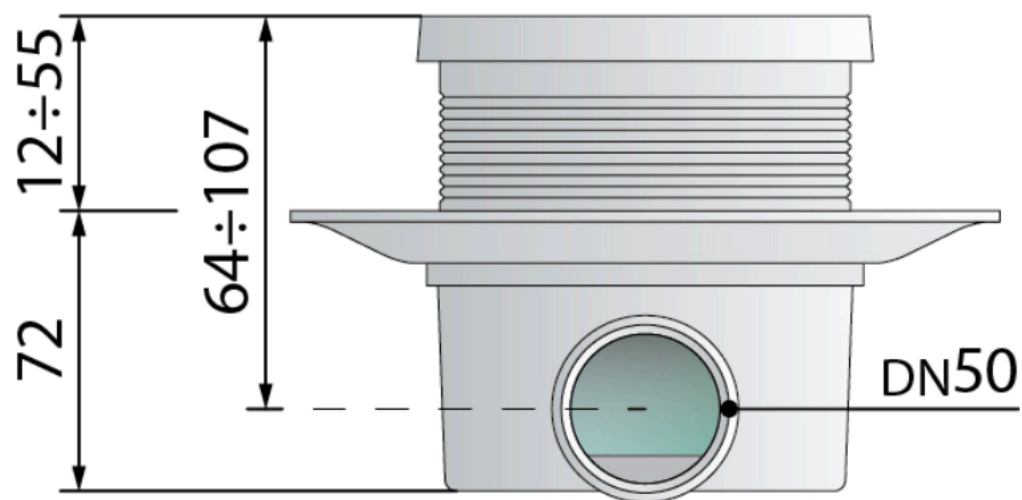

## Miniflow Q

Pozzetto per doccia a pavimento in ABS con impermeabilizzazione a letto sottile

1. griglia 110×110
2. griglia modello Squares in metallo cromato
3. impermeabilizzazione perimetrale a letto sottile
4. sifone estraibile per pulizie periodiche
5. uscita laterale DN50 in ABS
6. altezza di pavimentazione 12÷55
7. ingombro sottotraccia H. 72

Chiusura idraulica (mm)

**35**

Portata d'acqua (l/min)

**36**

Misure

**110×110 × DN50**