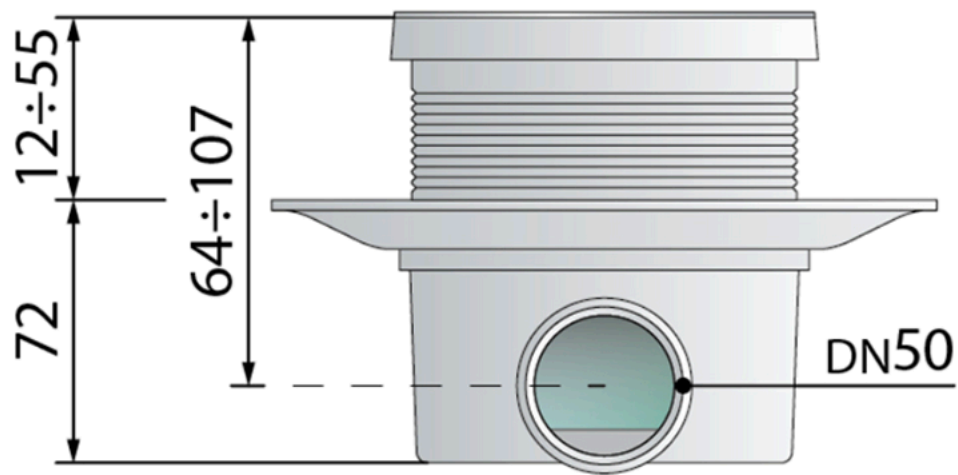

971.104.8.C

Miniflow Q

Pozzetto per doccia a pavimento in ABS con impermeabilizzazione a letto sottile

1. griglia 110×110
2. griglia modello O key in acciaio inox AISI 316
3. griglia coprente il bordo in plastica del portagriglia
4. impermeabilizzazione perimetrale a letto sottile
5. sifone estraibile per pulizie periodiche
6. uscita laterale DN50 in ABS
7. altezza di pavimentazione 12÷55
8. ingombro sottotraccia H. 72

Chiusura idraulica (mm)

35

Portata d'acqua (l/min)

36

Misure

110×110 × DN50