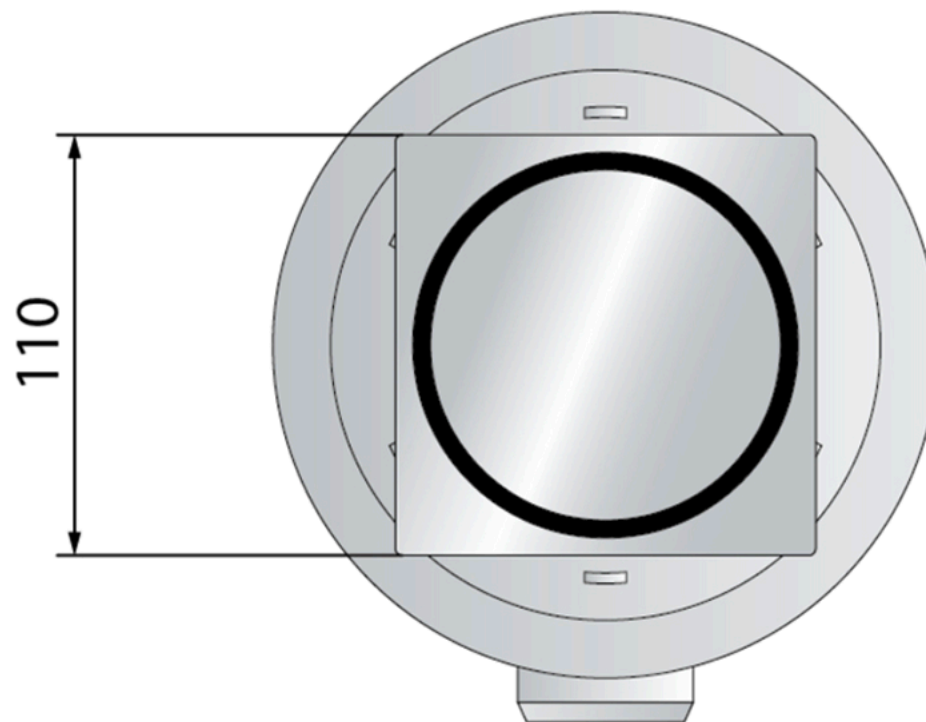

971.104.8.C

Miniflow Q

Pozzetto per doccia a pavimento in ABS con impermeabilizzazione a letto sottile

1. griglia 110×110
2. griglia modello O key in acciaio inox AISI 316
3. griglia coprente il bordo in plastica del portagriglia
4. impermeabilizzazione perimetrale a letto sottile
5. sifone estraibile per pulizie periodiche
6. uscita laterale DN50 in ABS
7. altezza di pavimentazione 12÷55
8. ingombro sottotraccia H. 72

Chiusura idraulica (mm)

35

Portata d'acqua (l/min)

36

Misure

110×110 × DN50