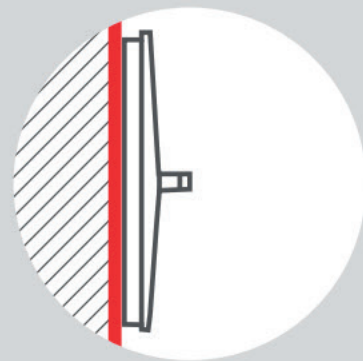

**Permette l'apertura e la chiusura direttamente dalla placca esterna**

## ULTRA "FILOMURO"

Il design degli elementi di comando Ultra è aderente al muro per minimo ingombro e massima resa estetica.