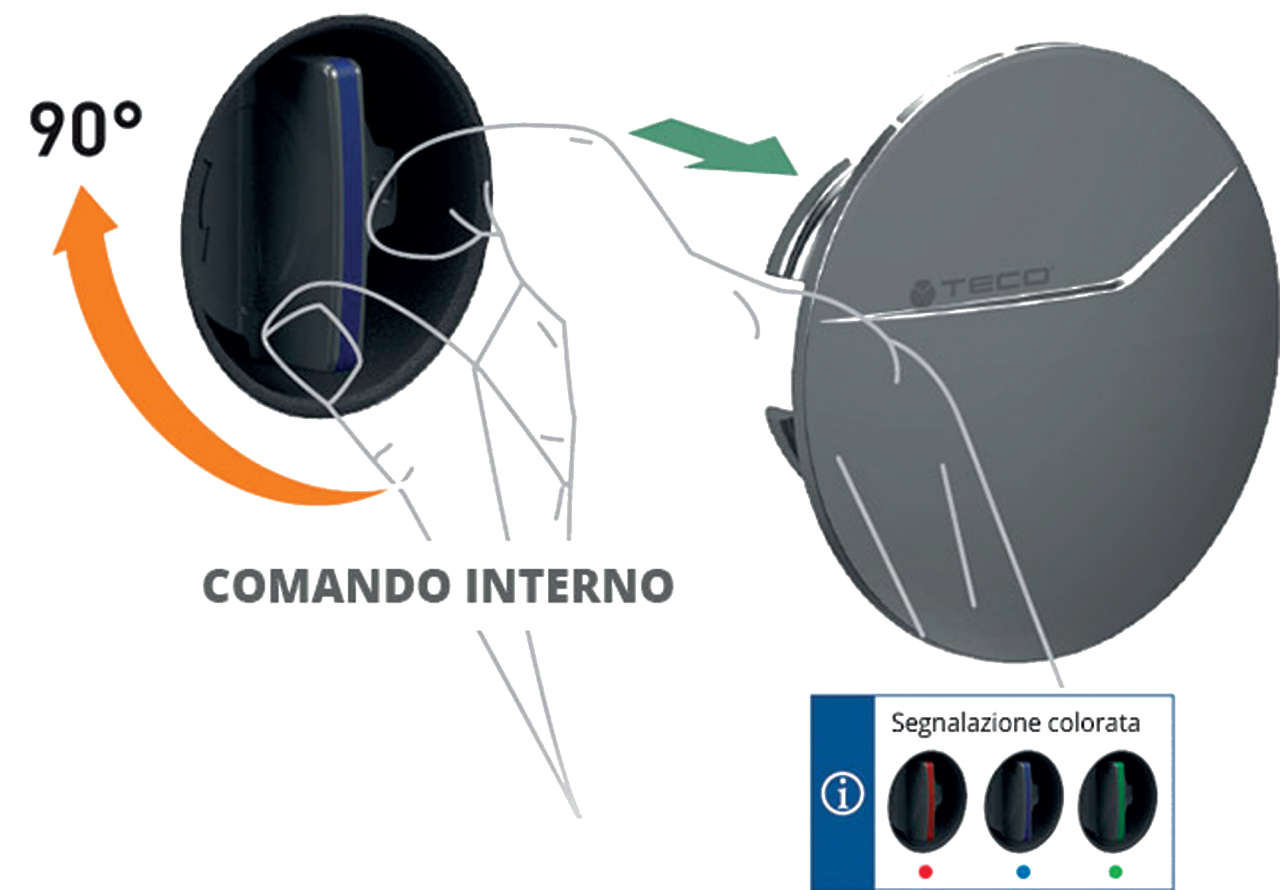

**Per aprire e chiudere il Flusso
basta rimuovere la borchia
e intervenire sul rubinetto**

ULTRA "FILOMURO"

Il design dell'accessorio Ultra è aderente al muro per minimo ingombro e massima resa estetica.