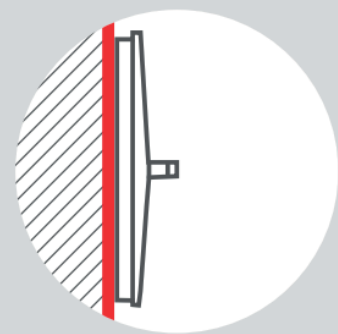

**Per aprire e chiudere il Flusso
basta rimuovere la borchia
e intervenire sul rubinetto**

ULTRA "FILOMURO"

Il design dell'accessorio Ultra è aderente al muro per minimo ingombro e massima resa estetica.