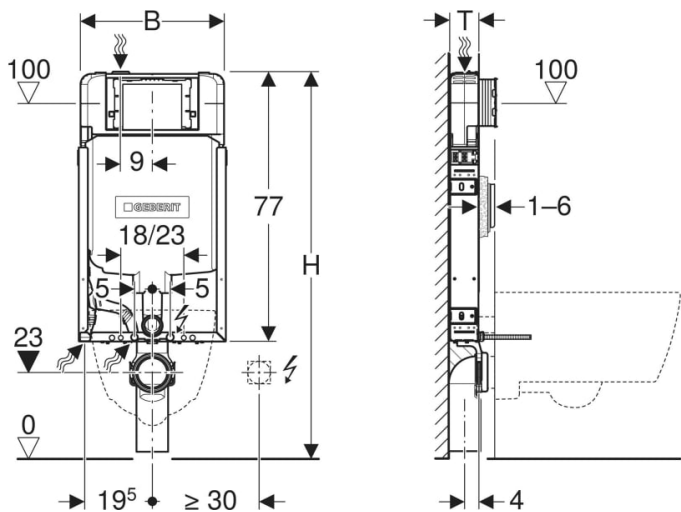

Modulo Geberit Combifix per vaso sospeso, 109 cm, con cassetta di risciacquo da incasso Sigma 8 cm

Dati tecnici

Pressione dinamica	0.1-10 bar
Temperatura massima dell'acqua	25 °C
Impostazione predefinita quantità di risciacquo	6 e 3 l
Campo di regolazione risciacquo lungo	4 / 4.5 / 6 / 7.5 l
Campo di regolazione risciacquo breve	2-4 l

Proprietà

- Serie 2016
- Telaio di montaggio verniciato a polvere
- Telaio di montaggio rivestito con quattro flange di fissaggio
- Rete portaintonaco premontata
- Curva tecnica montabile senz'attrezzi
- Cassetta di risciacquo da incasso con azionamento frontale
- Cassetta di risciacquo da incasso isolata contro la condensa
- Risciacquo a volume grande regolabile fino a 4 l senza accessori (a partire dall'anno di produzione aprile 2023)
- Batteria di scarico con vite di regolazione regolabile (a partire dall'anno di produzione aprile 2023)
- Lavori di montaggio e manutenzione sulla cassetta di risciacquo da incasso senz'attrezzi
- Allacciamento idrico in alto a sinistra
- Protezione cantiere con apertura per l'ispezione accorciabile, adatta per placche di comando a filo parete
- Con tubo fodera per tubo di alimentazione dell'acqua per l'allacciamento di vasi bidet Geberit AquaClean
- Fissaggio per l'allacciamento elettrico

Materiale in dotazione

- Allacciamento idrico R 1/2", compatibile MF, con rubinetto d'arresto integrato e manopola
- Protezione cantiere con apertura per l'ispezione
- Set per allacciamento per WC, ø 90 mm
- Curva tecnica in PE-HD, ø 90 mm
- 2 tappi di protezione
- 2 barre filettate M12
- Set disaccoppiante
- Materiale di fissaggio

Tipo Sigma 8 cm

Proprietà

Anno di costruzione da	2010
Nome del modello	UP720/Sigma 8 cm (2016)/Sigma 8 cm serie 2016

Valido per gli articoli

110.770.00.1	110.771.00.1	110.772.00.1	110.770.00.5
110.790.00.1	110.791.00.1		