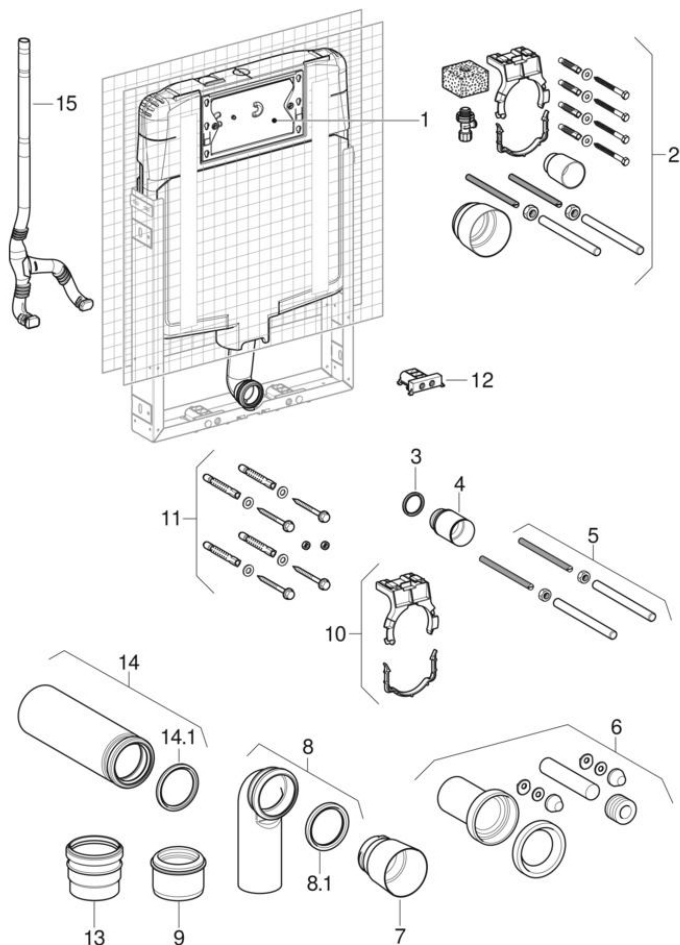

Modulo Geberit Combifix per vaso sospeso, 109 cm, con cassetta di risciacquo da incasso Sigma 8 cm

Dati tecnici

Pressione dinamica	0.1-10 bar
Temperatura massima dell'acqua	25 °C
Impostazione predefinita quantità di risciacquo	6 e 3 l
Campo di regolazione risciacquo lungo	4 / 4.5 / 6 / 7.5 l
Campo di regolazione risciacquo breve	2-4 l

Proprietà

- Serie 2016
- Telaio di montaggio verniciato a polvere
- Telaio di montaggio rivestito con quattro flange di fissaggio
- Rete portaintonaco premontata
- Curva tecnica montabile senz'attrezzi
- Cassetta di risciacquo da incasso con azionamento frontale
- Cassetta di risciacquo da incasso isolata contro la condensa
- Risciacquo a volume grande regolabile fino a 4 l senza accessori (a partire dall'anno di produzione aprile 2023)
- Batteria di scarico con vite di regolazione regolabile (a partire dall'anno di produzione aprile 2023)
- Lavori di montaggio e manutenzione sulla cassetta di risciacquo da incasso senz'attrezzi
- Allacciamento idrico in alto a sinistra
- Protezione cantiere con apertura per l'ispezione accorciabile, adatta per placche di comando a filo parete
- Con tubo fodera per tubo di alimentazione dell'acqua per l'allacciamento di vasi bidet Geberit AquaClean
- Fissaggio per l'allacciamento elettrico

Materiale in dotazione

- Allacciamento idrico R 1/2", compatibile MF, con rubinetto d'arresto integrato e manopola
- Protezione cantiere con apertura per l'ispezione
- Set per allacciamento per WC, ø 90 mm
- Curva tecnica in PE-HD, ø 90 mm
- 2 tappi di protezione
- 2 barre filettate M12
- Set disaccoppiante
- Materiale di fissaggio

No. art.	B	H	T
110.790.00.1	42 cm	109 cm	8 cm

Accessori

- Set di montanti Geberit Combifix con piastra di base

Moduli per vaso sospeso Geberit Combifix, con cassette di risciacquo da incasso Sigma 8 cm

2010 -