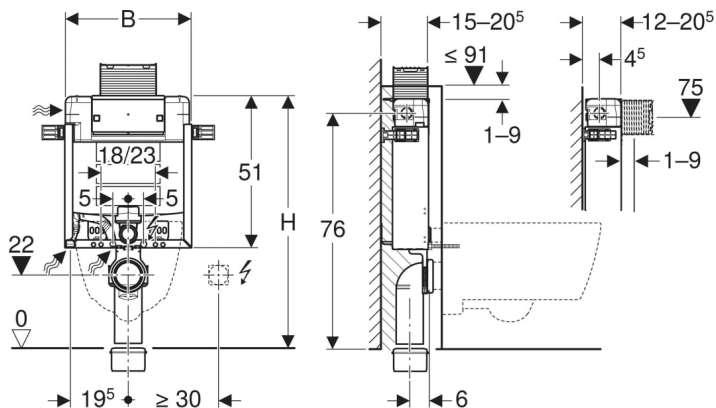

Modulo Geberit Combifix per vaso sospeso, 82 cm, con cassetta di risciacquo da incasso Omega 12 cm

Destinazioni d'uso

- Per pareti in muratura
- Per il montaggio in installazioni applicate davanti alla parete ad altezza parziale
- Per vasi sospesi con quote di collegamento secondo EN 33:2011
- Per risciacquo a due quantità

Materiale in dotazione

- Allacciamento idrico R 1/2", compatibile MF, con rubinetto d'arresto integrato e manopola
- Protezione cantiere con apertura per l'ispezione
- Set per allacciamento per WC, \varnothing 90 mm
- Curva tecnica in PE-HD, \varnothing 90 mm

Proprietà

- Telaio di montaggio verniciato a polvere
- Telaio di montaggio con quattro staffe di fissaggio
- Profondità di montaggio regolabile, 12-20,5 cm
- Curva tecnica montabile senz'attrezzi
- Cassetta di risciacquo da incasso con azionamento dall'alto o frontale
- Cassetta di risciacquo da incasso isolata contro la condensa
- Lavori di montaggio e manutenzione sulla cassetta di risciacquo da incasso senz'attrezzi
- Allacciamento idrico laterale sinistro o posteriore sinistro
- Protezione cantiere con apertura per l'ispezione, accorciabile
- Con tubo fodera per tubo di alimentazione dell'acqua per l'allacciamento di vasi bidet Geberit AquaClean
- Fissaggio per l'allacciamento elettrico

- Manicotto di collegamento in PE-HD, \varnothing 90/110 mm
- 2 tappi di protezione
- Set disaccoppiante
- 2 barre filettate M12
- Materiale di fissaggio

No. art.	B	H	T
110.000.00.1	42 cm	82 cm	12 cm

Accessori Set di montanti Geberit Combifix con piastra di base