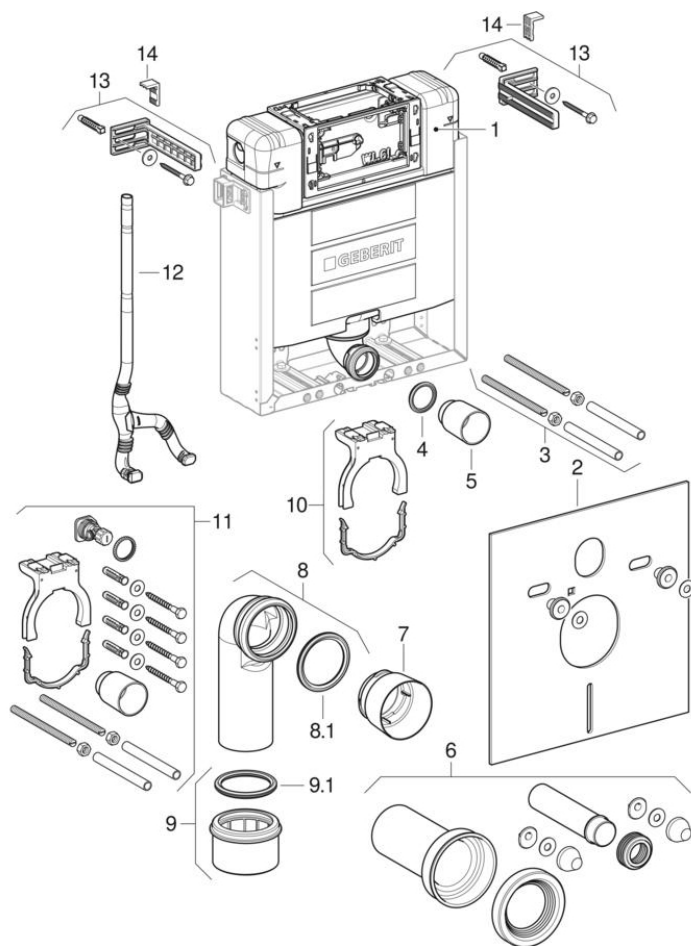

Moduli per vaso sospeso Geberit Combifix, con cassette di risciacquo da incasso Omega 12 cm

2014 -

Tipo Omega 12 cm

Proprietà

Anno di costruzione da

2014

Valido per gli articoli

110.000.00.1 110.012.00.1

#	No. art.	Denominazione	Art. Aeffe Services
1	SPT_461058	Cassette di risciacquo da incasso Omega 12 cm	
2	156.050.00.1	Kit disaccoppiante	
3	240.189.00.1	Barra filettata completa	
4	362.771.00.1	Guarnizione	50144
5	362.796.92.1	Tappo di protezione d 45 mm	
6	152.426.11.1	Pezzi di allacciamento in polietilene per WC sospeso	
6	SPT_461591	Set per allacciamento per vaso a pavimento e vaso sospeso	
7	366.820.92.1	Tappo di protezione d 90 mm	
8	366.925.16.1	Curva di scarico d 90/90 mm	5031202
8.1 / 9.1	387.282.00.1	Guarnizione per curva di scarico d 90 mm	
9	367.928.16.1	Manicotto d 110/90 mm	
10	240.190.00.1	Bracciale completo	
11	241.870.00.1	Dotazione completa UP320	
12	242.886.00.1	Tubo vuoto AC doppio universale Sigma8 e Sigma12	
13	241.026.00.1	Angolari di fissaggio per cassetta da incasso 12 cm	
14	889.711.00.1	Squadretta di fissaggio