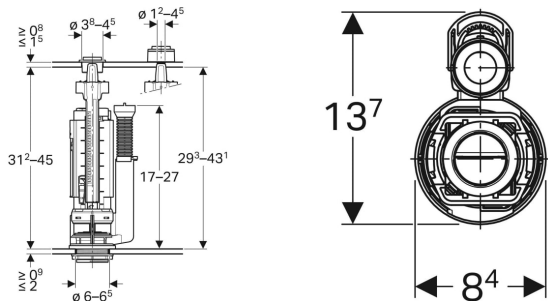

Batteria di scarico Geberit tipo 290 d40, risciacquo a due quantità

Proprietà

- Risciacquo a due quantità
- Regolabile in altezza
- È regolabile il volume di risciacquo a piccola e grande quantità d'acqua, in base alla quantità d'acqua della cassetta di risciacquo
- Tubo del troppopieno regolabile in altezza
- Con fissaggio per coperchio
- Adatto al cestello per la batteria di scarico tipo 280
- Adatto al cestello per la batteria di scarico tipo 250 (Twico 1)

Destinazioni d'uso

- Per cassette di risciacquo in ceramica con foro \varnothing 40 mm
- Per acqua potabile

Materiale in dotazione

- Materiale di fissaggio

Dati tecnici

Temperatura massima di stoccaggio	40 °C
Temperatura massima dell'acqua	25 °C
Forza di azionamento	18 N

No. art.	Colore / superficie	H
282.350.21.2	Cromato lucido	32 cm

- Batteria di scarico non compatibile con comandi pneumatici