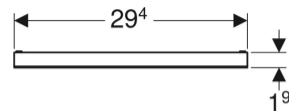

5041202 - 5041204 - 5041206

Destinazioni d'uso

- Per scarichi a parete Geberit

Materiale in dotazione

- Copertura
- Chiave a brugola

Proprietà

- Rimovibile per la pulizia

5041208

Figura di esempio

- Per piastrelle di grandi dimensioni (larghezza > 29 cm)

Destinazioni d'uso

- Per scarichi a parete Geberit

Materiale in dotazione

- Porta piastrelle
- Inserto a pettine
- Chiave a brugola

Proprietà

- Rimovibile per la pulizia
- Idoneo per spessori delle piastrelle alla parete di 2–35 mm